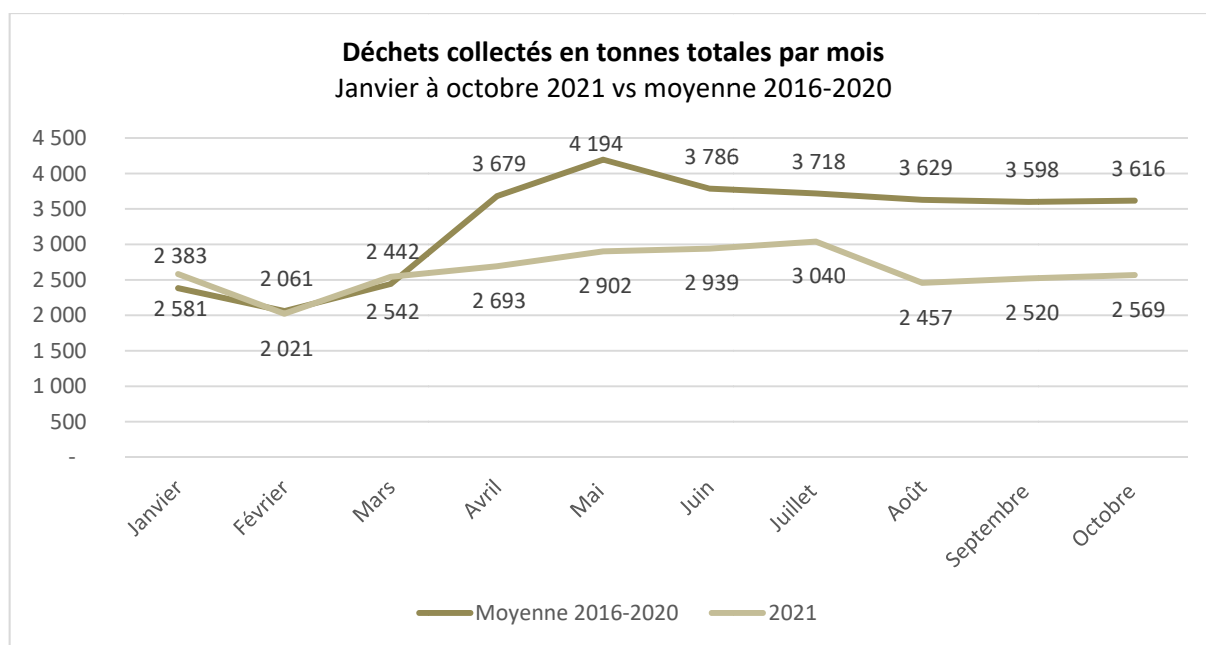

Pour diffusion immédiate

Entre janvier et octobre 2021, la quantité de déchets collectés a diminué de 25 % par rapport à la moyenne des 5 années précédentes. C’est 7 000 tonnes de moins à l’enfouissement! Les mois de mai, août et septembre ont même atteint 30 % de réduction.