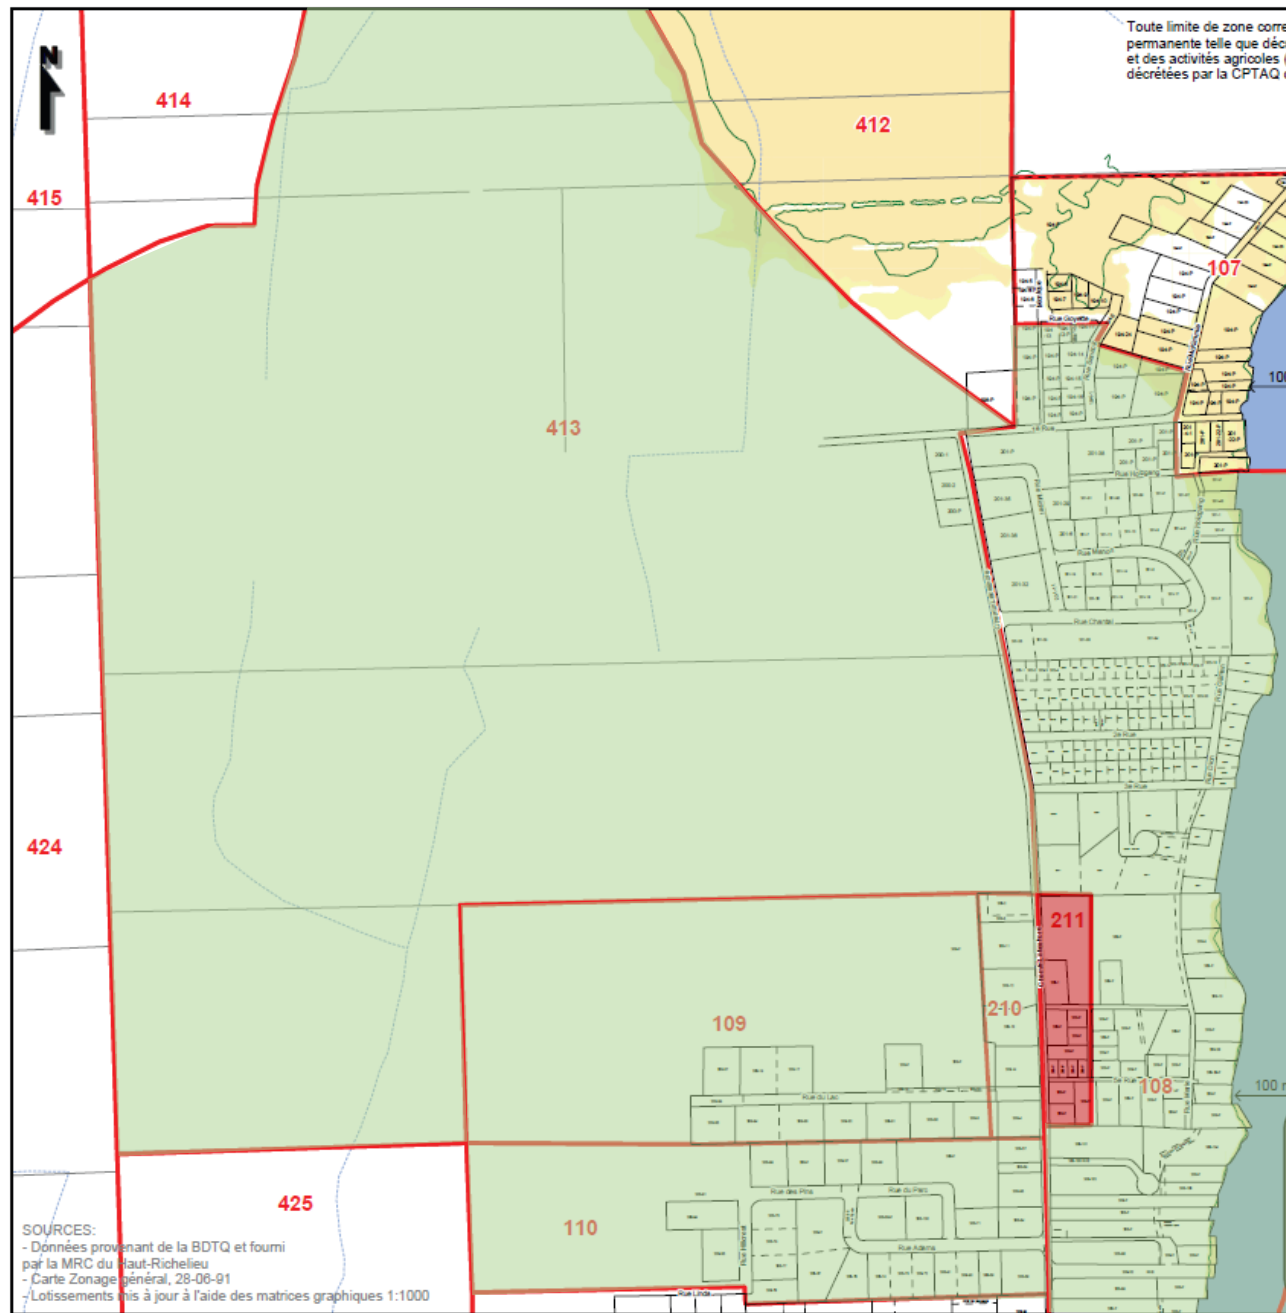

On peut s'opposer:

- Au retrait de l'usage résidence de tourisme
- Au retrait de l'usage Établissement de résidence principale