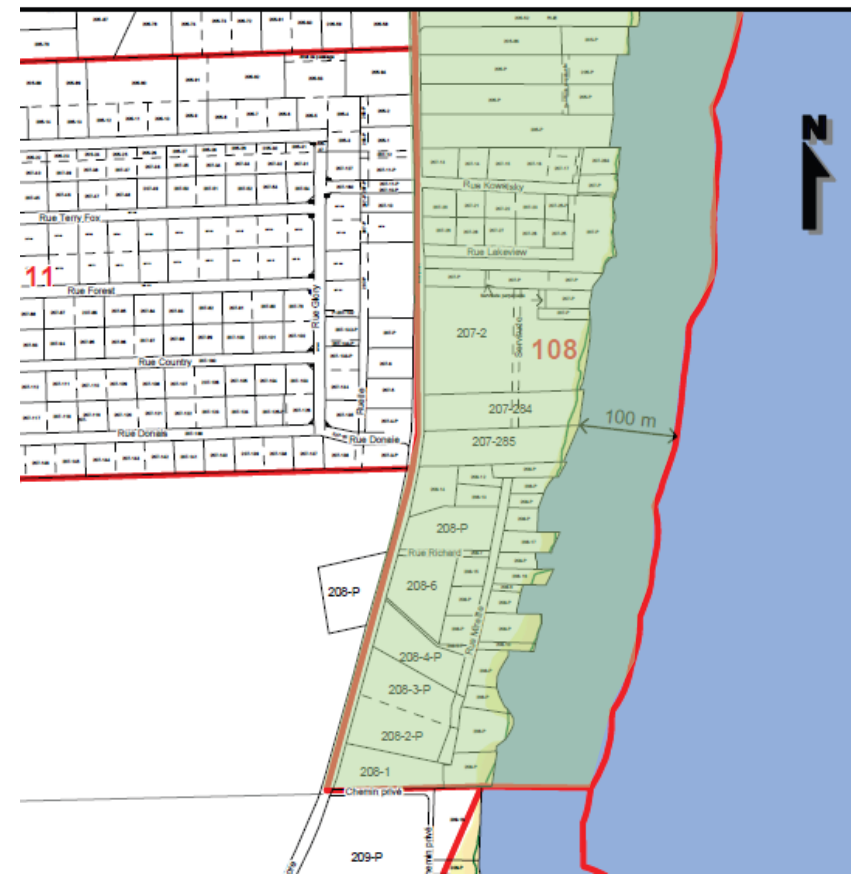

On peut s'opposer:

- Au retrait de l'usage résidence de tourisme
- Au retrait de l'usage Établissement de résidence principale