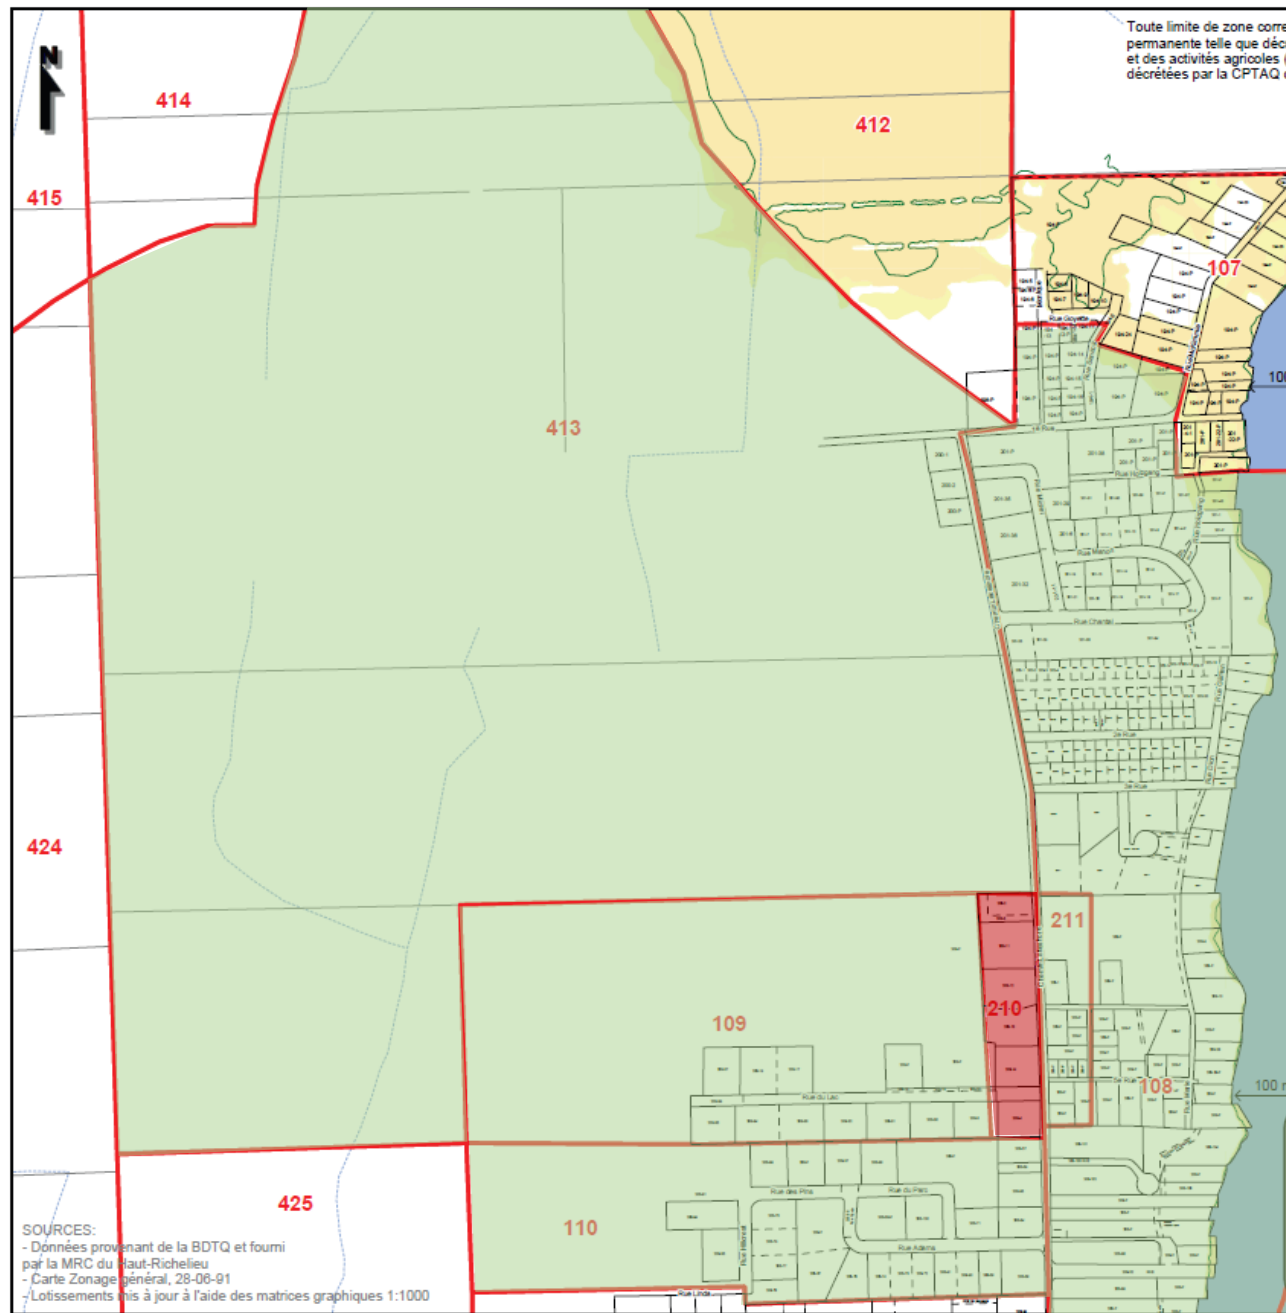

On peut s'opposer:

- Au retrait de l'usage résidence de tourisme
- Au retrait de l'usage Établissement de résidence principale